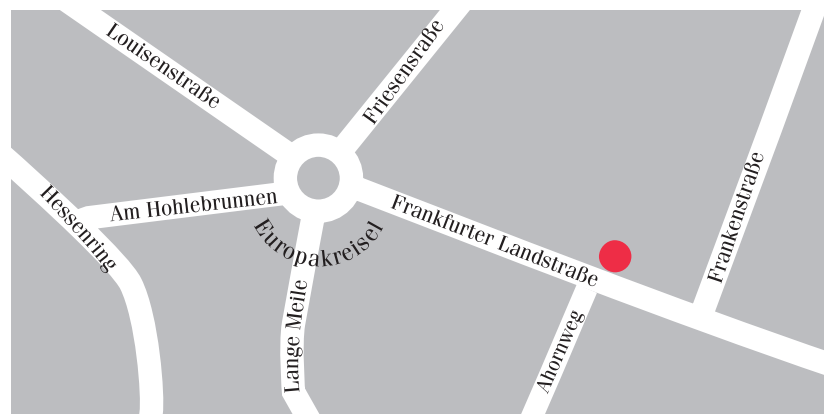

Verlassen Sie den Hessenring und biegen rechts in die Straße Am Hohlbrunnen ein. Folgen Sie dem Straßenverlauf. Fahren Sie in den Kreisverkehr Europakreisel und verlassen ihn an der 2. Ausfahrt in die Frankfurter Landstraße.

**Aus dem Norden:**

Wechseln Sie am Bad Homburger Kreuz von der A5 (17) auf die A661 in Richtung Oberursel, Bad Homburg. Verlassen Sie die A661 an der Anschlußstelle (3) Bad Homburg vor der Höhe in Richtung Bad Homburg Stadtmitte und fahren auf die Zubringerstraße. Sie passieren die Ortseinfahrt von Bad Homburg vor der Höhe. Bleiben Sie auf der Zubringerstraße.

Verlassen Sie den Hessenring und biegen rechts in die Straße Am Hohlbrunnen ein. Fahren Sie in den Kreisverkehr Europakreisel und verlassen ihn an der 2. Ausfahrt in die Frankfurter Landstraße.

**Anfahrt:Detail**

**Aus dem Westen:**

Wechseln Sie am Bad Homburger Kreuz von der A5 (4) auf die A661 in Richtung Oberursel, Bad Homburg. Verlassen Sie die A661 an der Anschlußstelle (3) Bad Homburg vor der Höhe in Richtung Bad Homburg Stadtmitte und fahren auf die Zubringerstraße. Verlassen Sie den Hessenring und biegen rechts in die Straße Am Hohlbrunnen ein. Fahren Sie in den Kreisverkehr Europakreisel und verlassen ihn an der 2. Ausfahrt in die Frankfurter Landstraße.